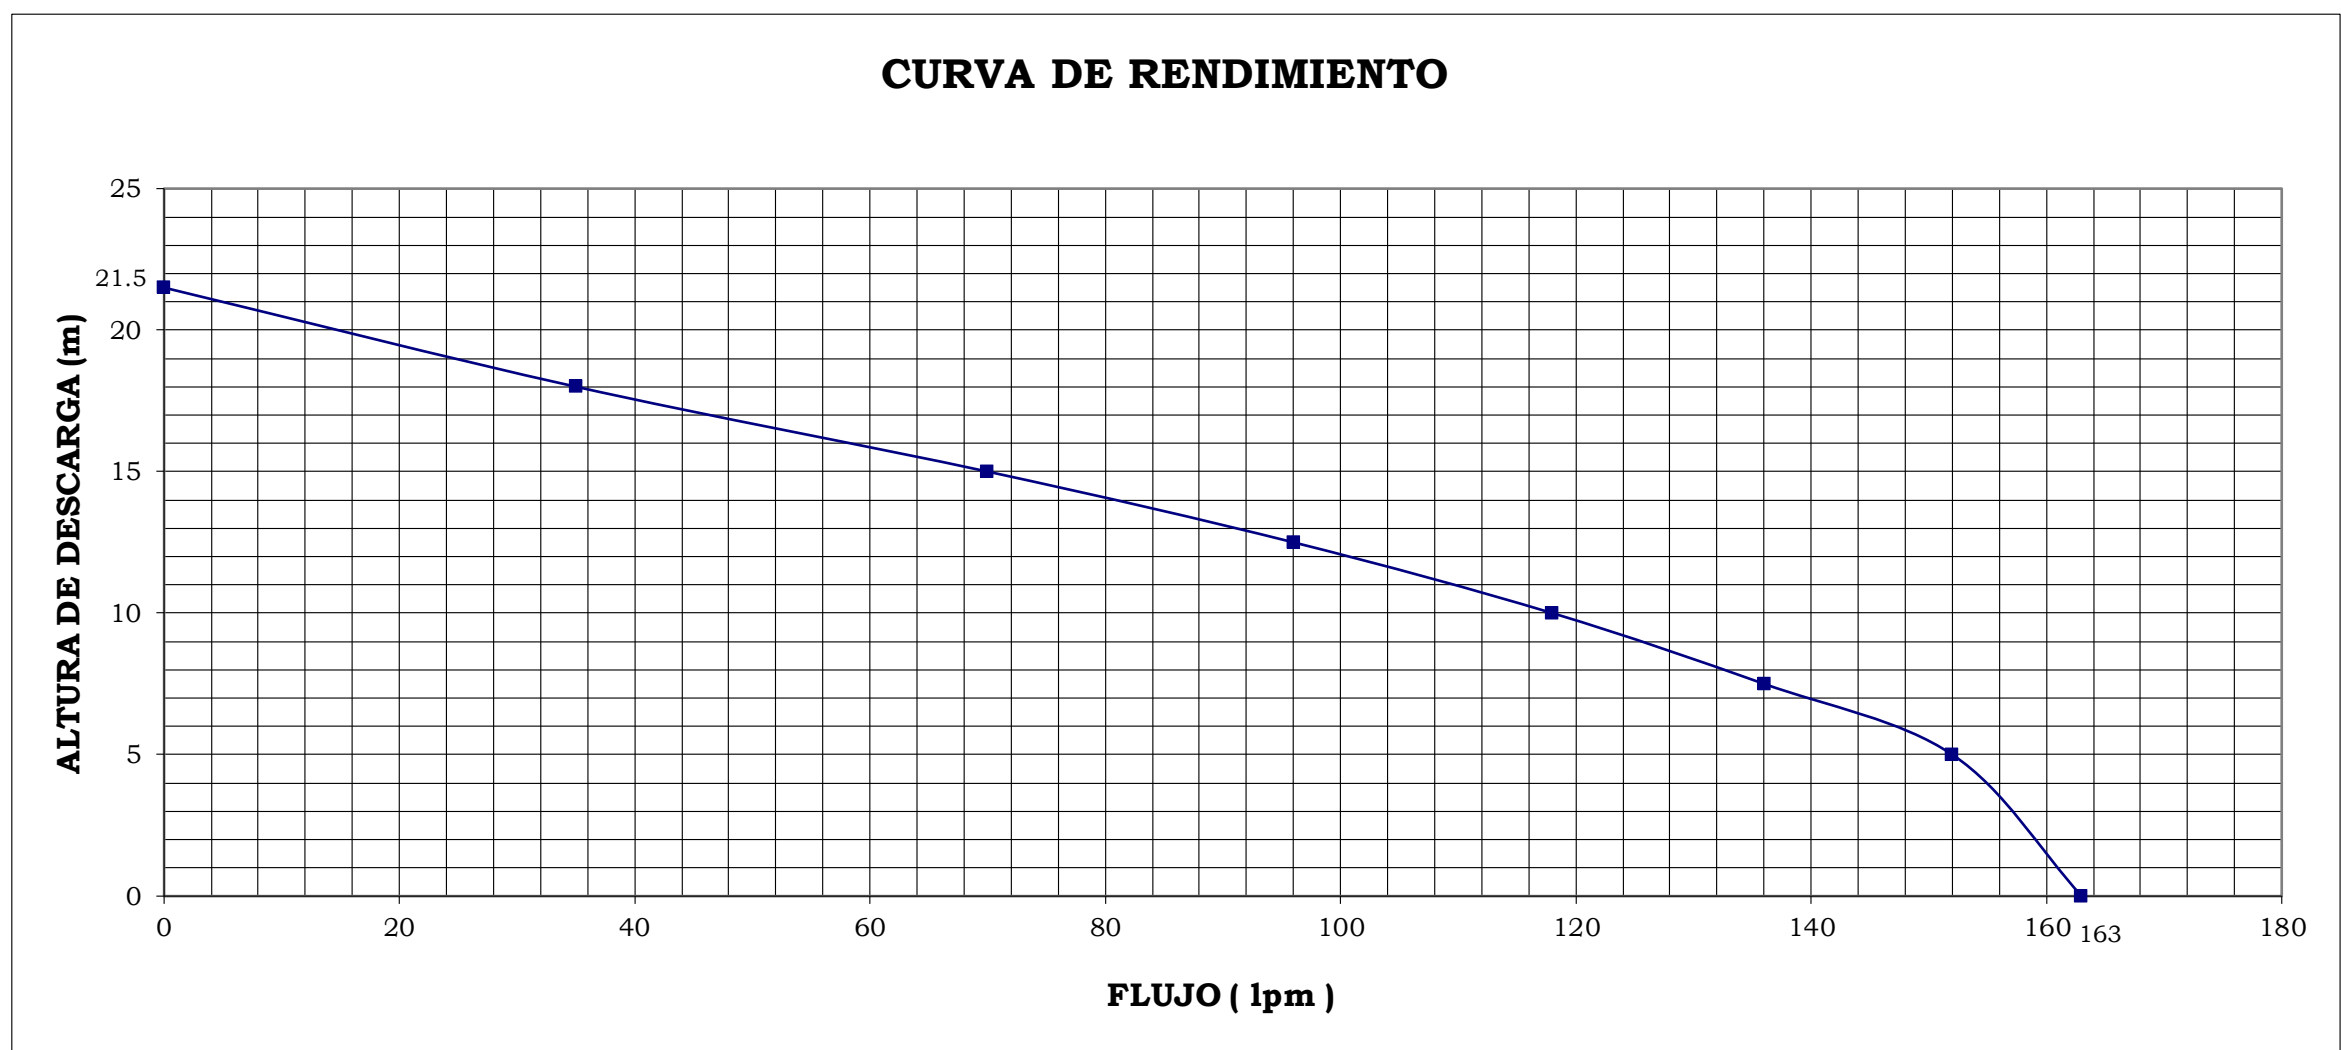

## BOMBA MODELO 7530 - 1 1/2" X 1 1/2"- 4C - 0.75 HP

**CLAVE** 7530 PPF  
**SUCCIÓN** 1 1/4"  
**DESCARGA** 1"  
**IMPULSOR** 4"  
**MODELO** 4C  
**MOTOR** 0.75 HP MONOF / TRIF  
**VOLTAJE** 127 y 220/440 Volts  
**AMP.** 11.6  
**RPM** 3550

TABLA DE RENDIMIENTO				
Flujo (lpm)	Descarga (m)	Presión (Kg / cm <sup>2</sup> )	Succión (m)	Amperaje
0	21.5	2.15	1.1	7.8
35	18	1.8	1.4	8.1
70	15	1.5	1.8	8.3
96	12.5	1.25	2.3	8.5
118	10	1	2.8	8.7
136	7.5	0.75	3.4	8.8
152	5	0.5	4	8.8
163	0	0	4.1	8.9