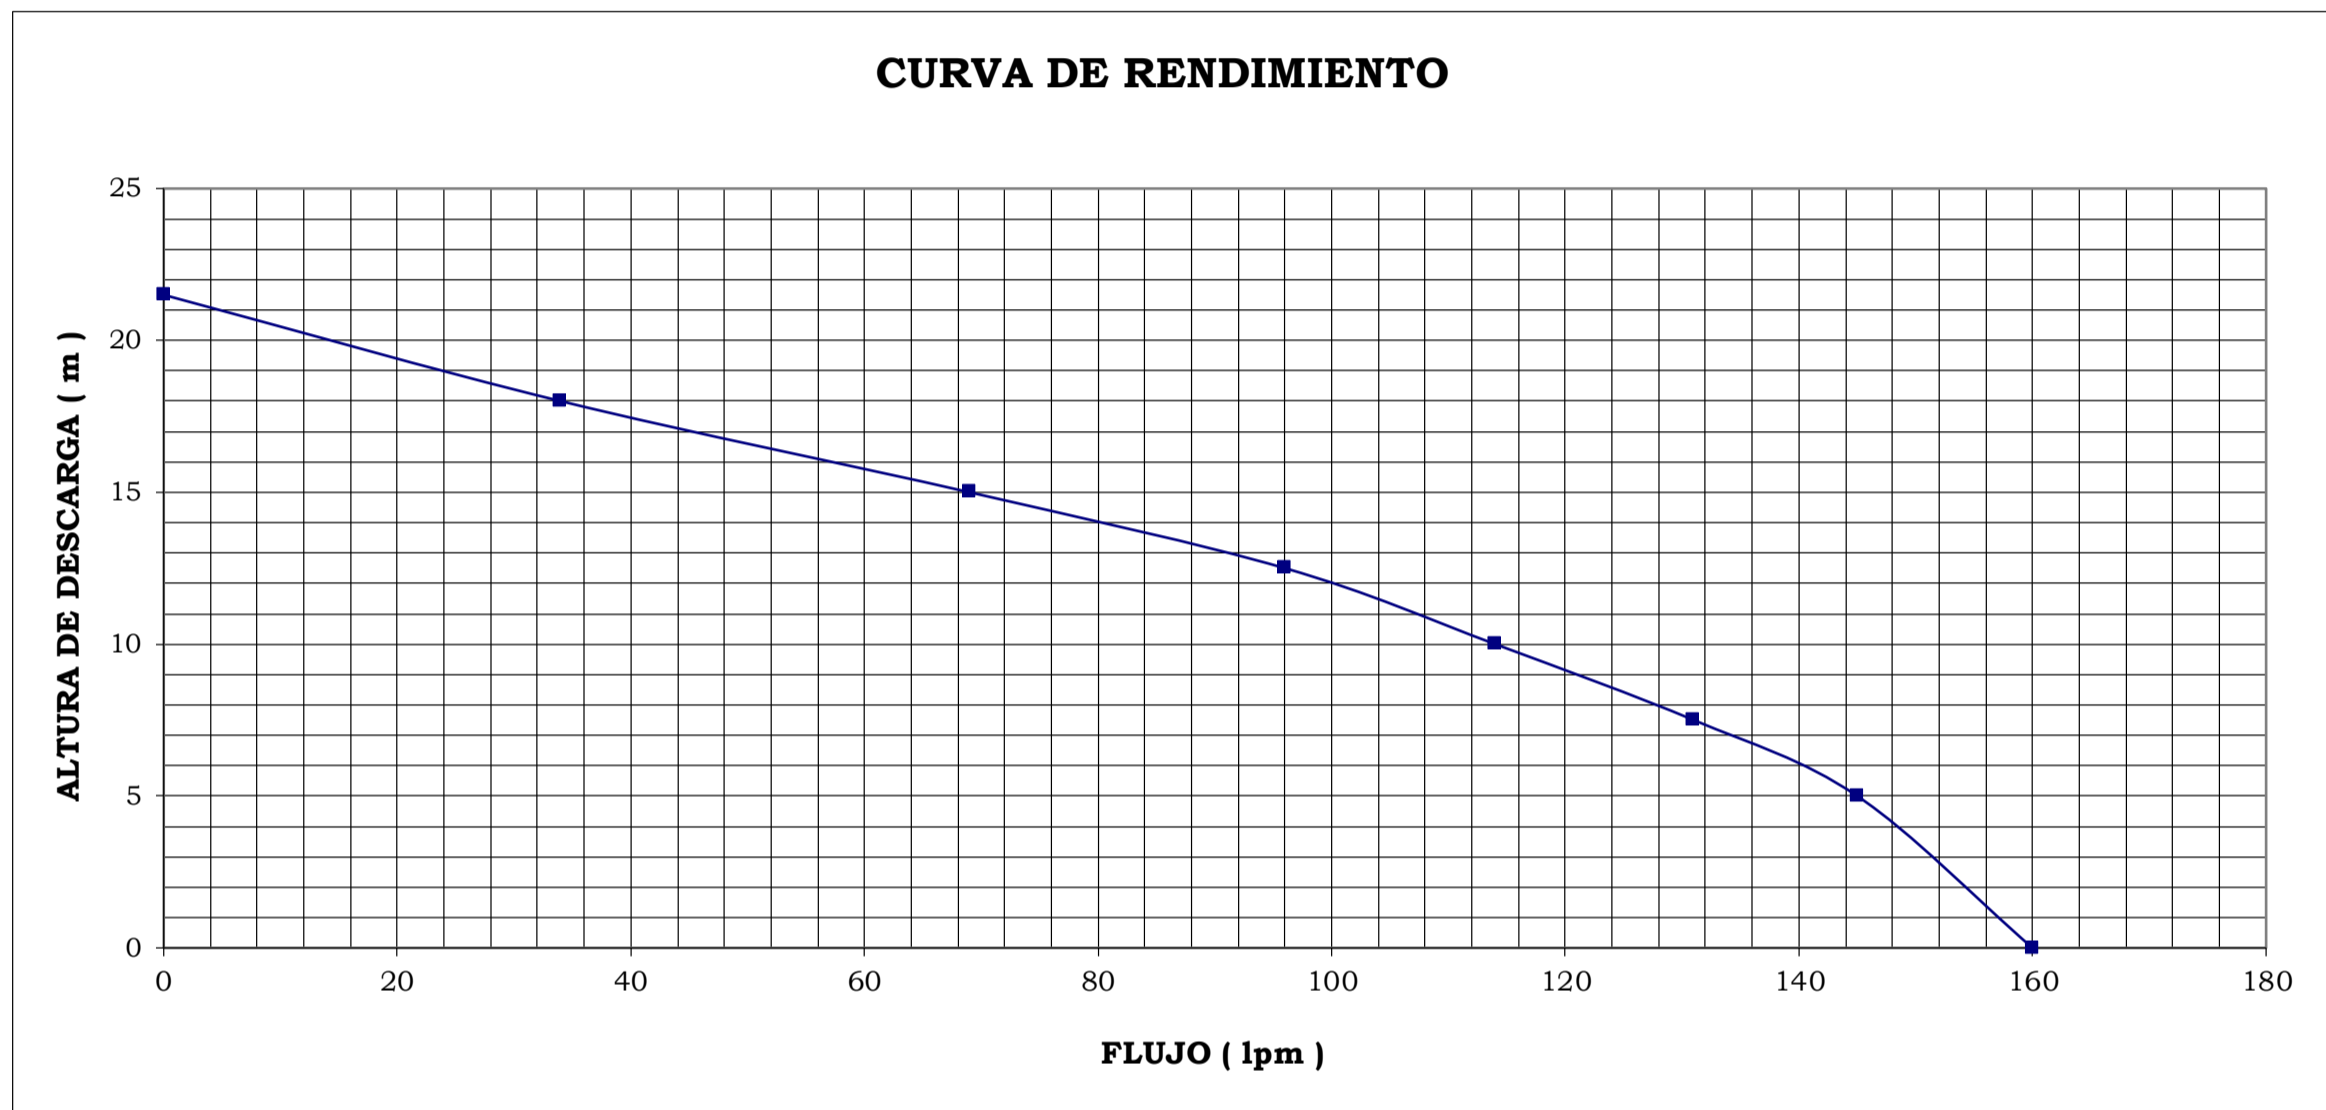

BOMBA MODELO 5030 - 1 1/2" X 1 1/2" - 4C - 0.5 HP

CLAVE 5030 PPF
SUCCIÓN 1 1/2"
DESCARGA 1 1/2"
IMPULSOR 4"
MODELO 4C
MOTOR 0.5 HP MONOF / TRIF
VOLTAJE 127 y 220/440 Volts
AMP. 9.4
RPM 3540

TABLA DE RENDIMIENTO				
Flujo (lpm)	Descarga (m)	Presión (Kg / cm ²)	Succión (m)	Amperaje
0	21.5	2.15	1	6.1
34	18	1.8	1.3	6.5
69	15	1.5	1.8	7
96	12.5	1.25	2.3	7.4
114	10	1	2.7	7.6
131	7.5	0.75	3.3	7.7
145	5	0.5	3.8	7.7
160	0	0	4	7.8