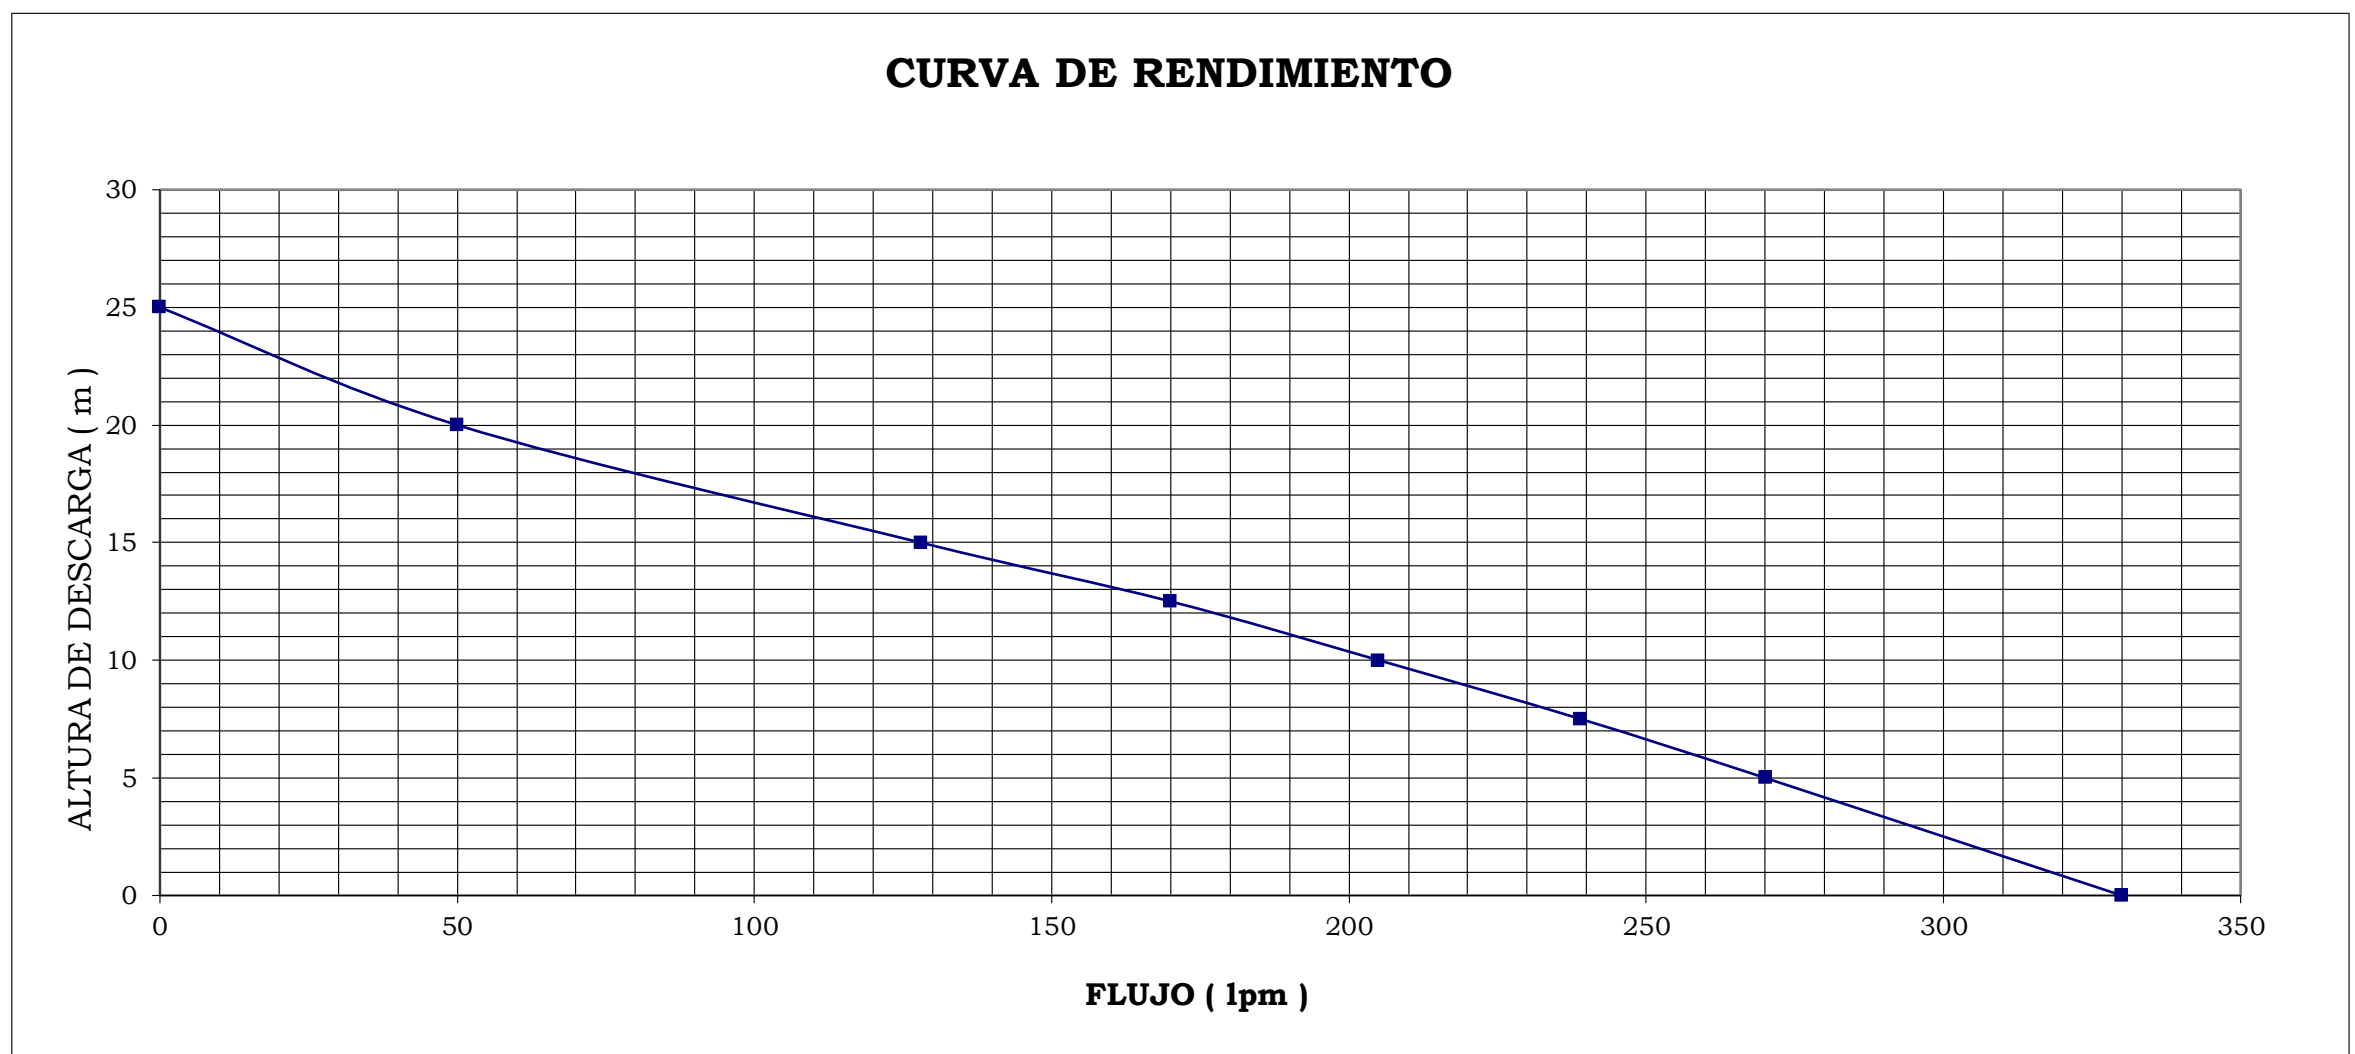

## BOMBA MODELO 30050 - 2" X 11/2" - 4 B CRUZ - 3 H.P.

<b>CLAVE</b>	30050
<b>SUCCIÓN</b>	2"
<b>DESCARGA</b>	1 1/2"
<b>IMPULSOR</b>	4"
<b>MODELO</b>	4B <b>EN CRUZ</b>
<b>MOTOR</b>	3 HP <b>TRIFÁSICO</b>
<b>VOLTAJE</b>	220 / 440
<b>AMP.</b>	8.4
<b>RPM</b>	3485

<b>TABLA DE RENDIMIENTO</b>				
<b>Flujo (lpm)</b>	<b>Descarga (m)</b>	<b>Presión (Kg/cm<sup>2</sup>)</b>	<b>Succión (m)</b>	<b>Amperaje</b>
0	25	2.5	1.2	3
50	20	2	1.3	3.2
128	15	1.5	1.4	3.8
170	12.5	1.25	1.5	4.1
205	10	1	1.9	4.4
239	7.5	0.75	2.3	4.4
270	5	0.5	2.7	4.4
330	0	0	3	4.4